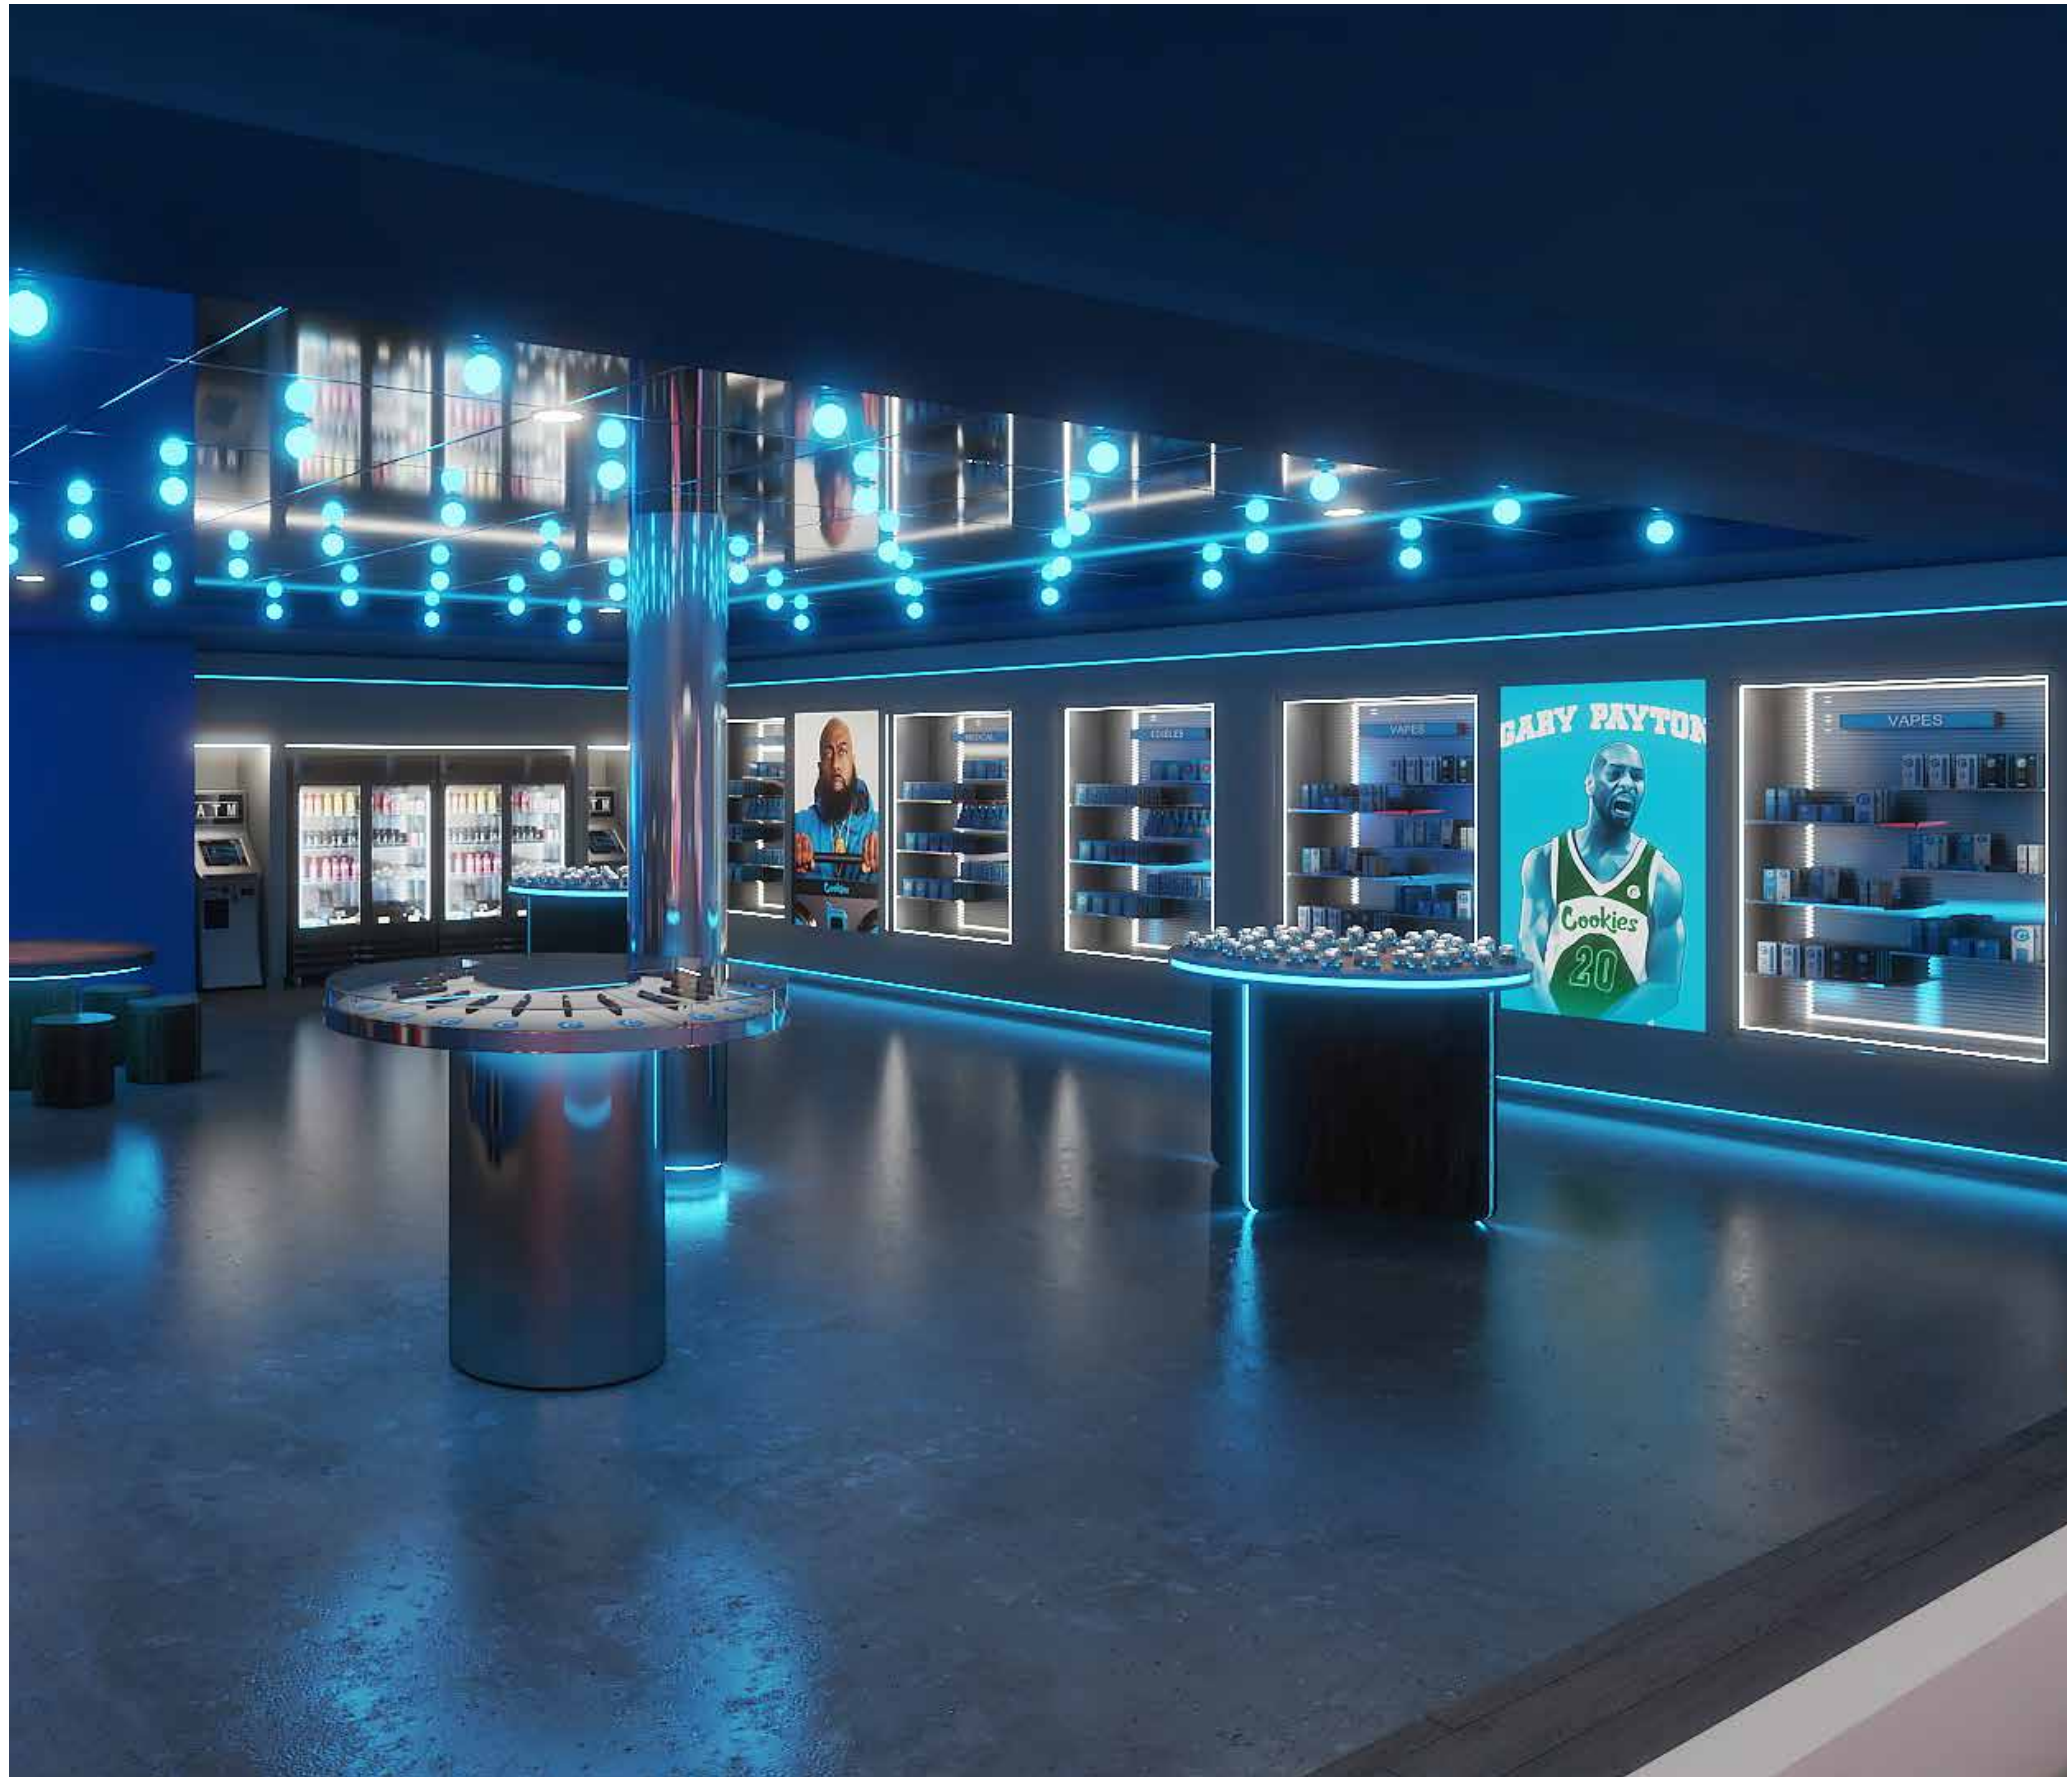

D E S I G N E R

951.750.2829 | idea@edgararagon.com

D I S P E N S A R I E S

T R A D E S H O W S

R E T A I L

T H A N K Y O U

951.750.2829 | idea@edgararagon.com

www.edgararagon.com