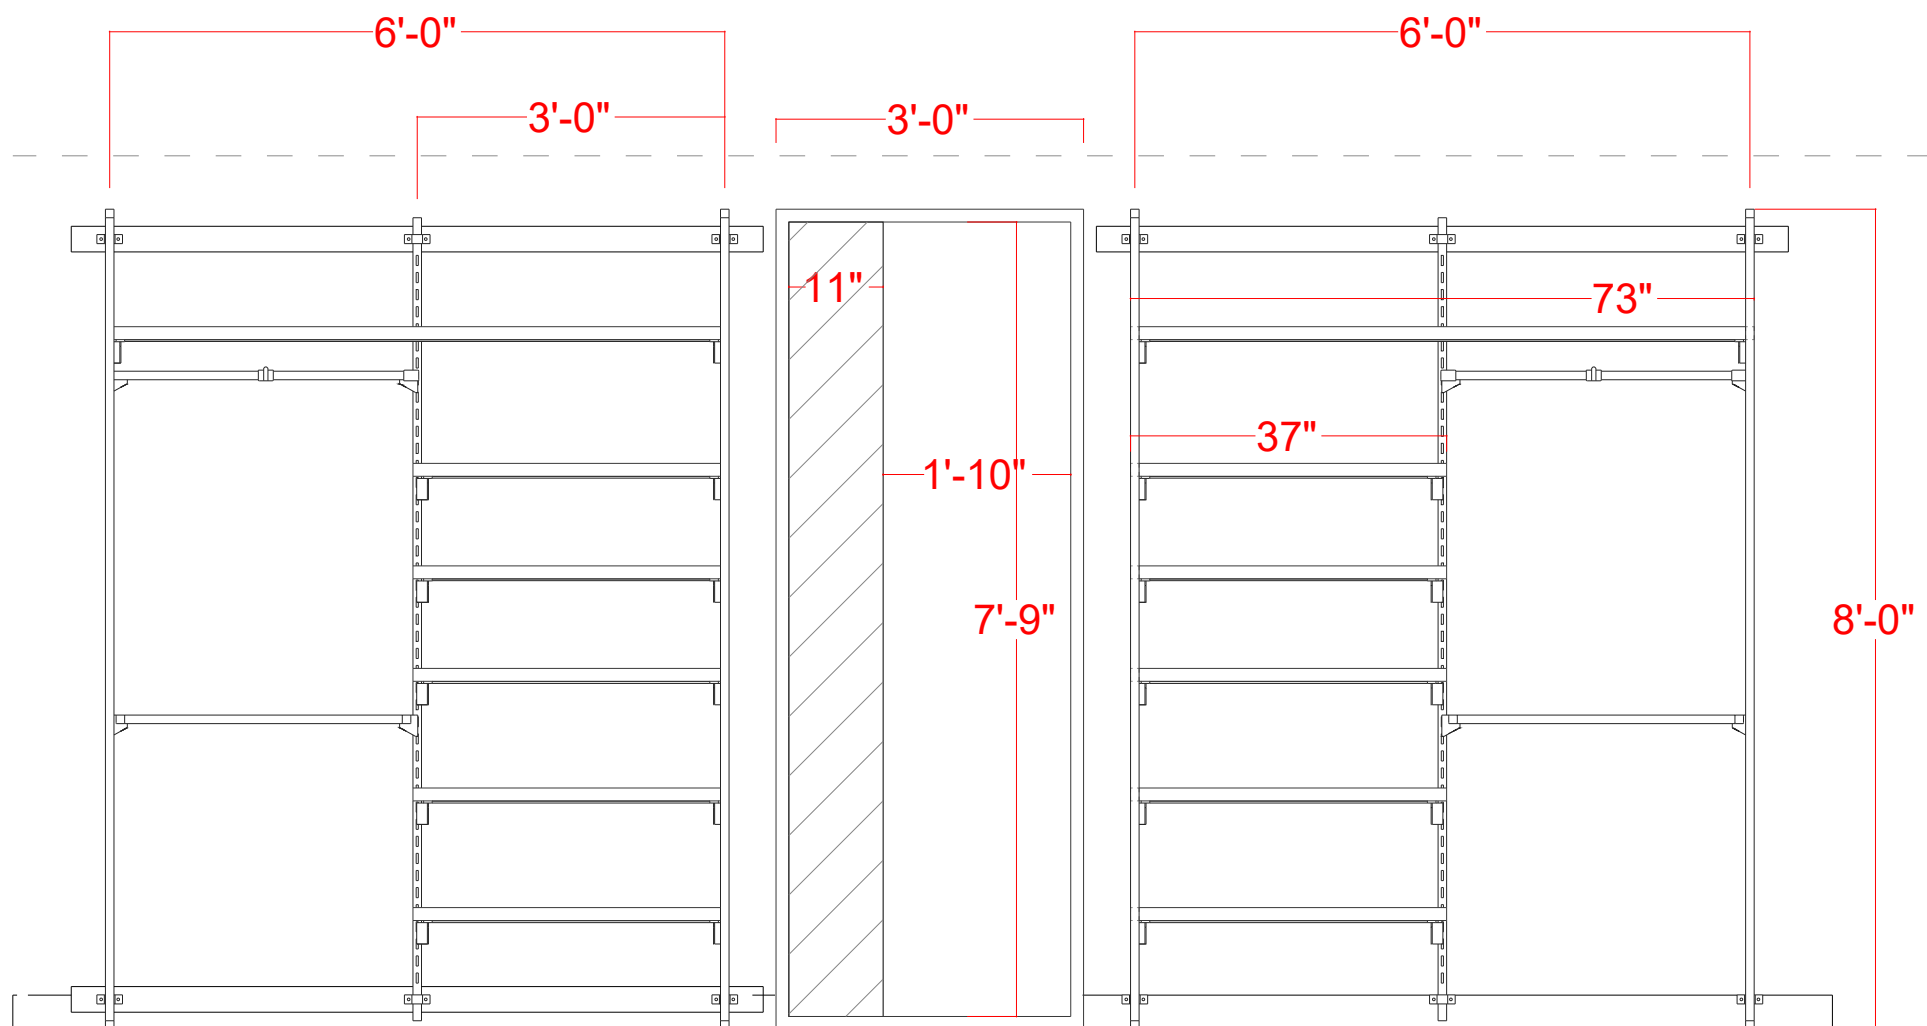

D E S I G N E R

951.750.2829 | idea@edgararagon.com

D I S P E N S A R I E S

T R A D E S H O W S

R E T A I L

T H A N K Y O U

951.750.2829 | idea@edgararagon.com

www.edgararagon.com